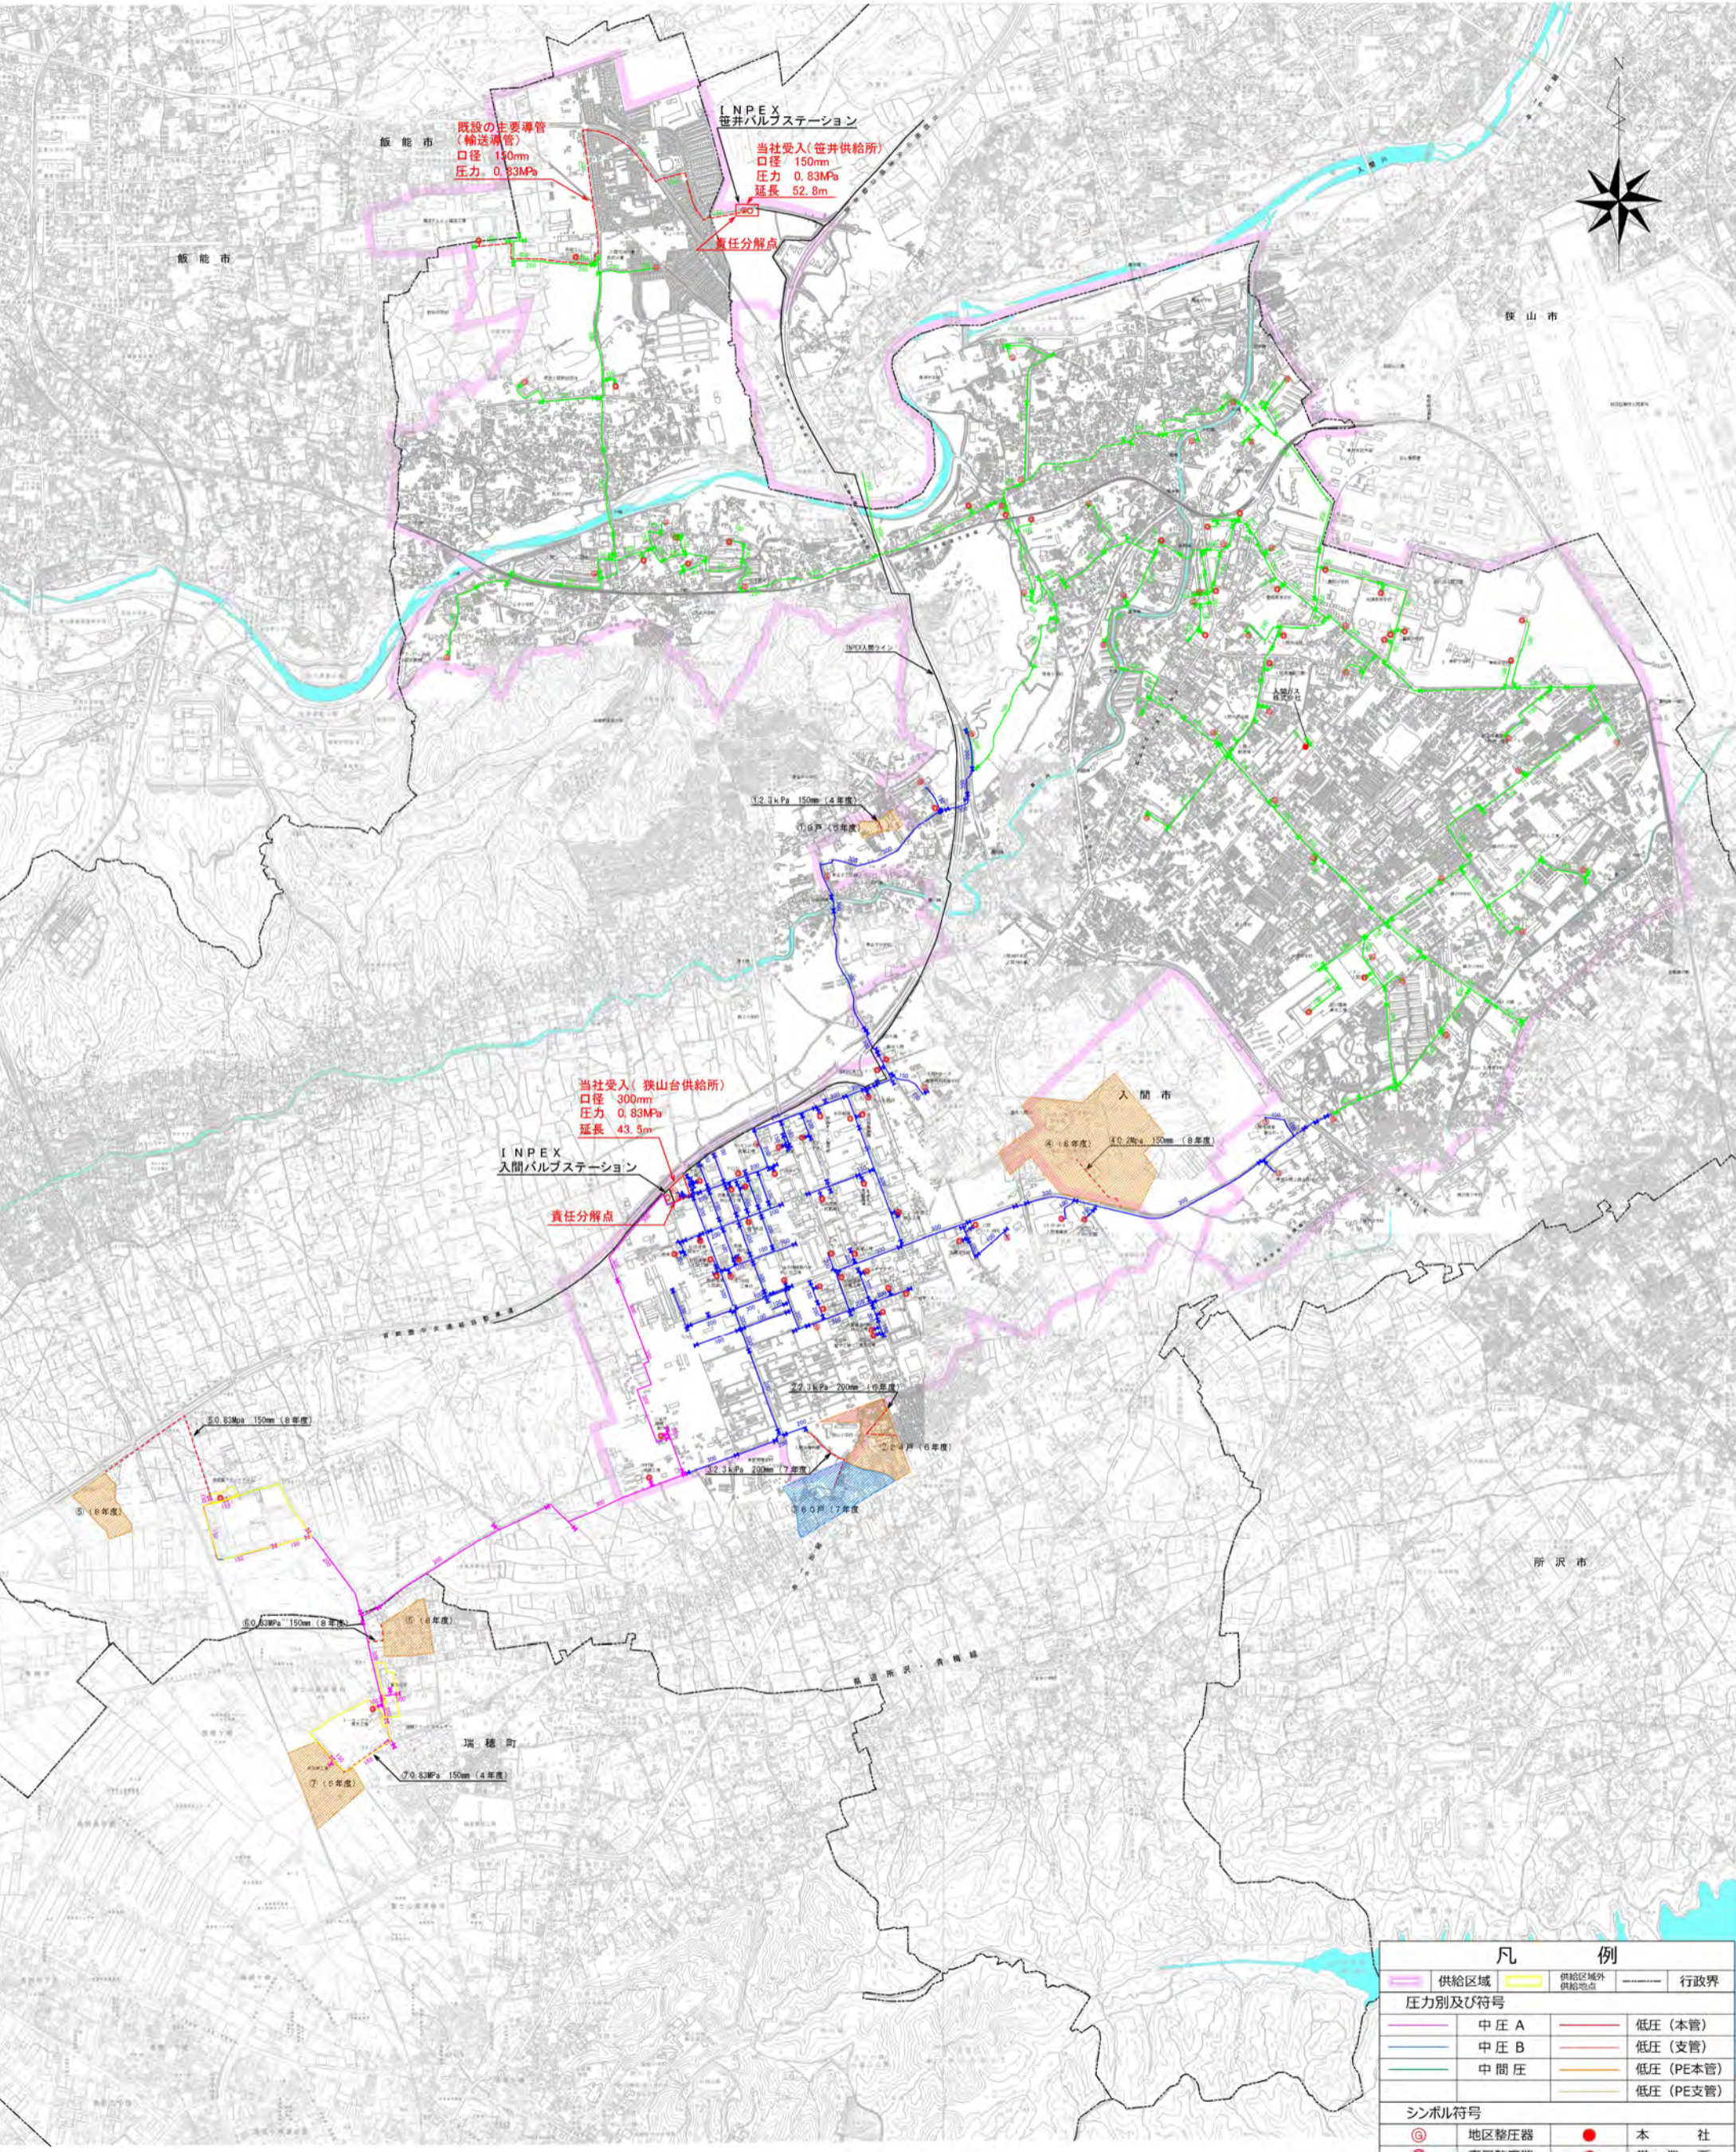

入間ガス導管網図

1:10,000
0 500 1,000m