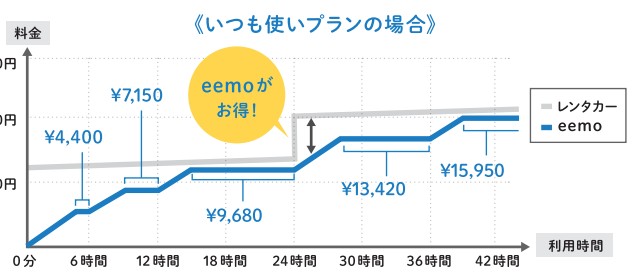

車内にマニュアルもあるので初めて電気自動車に乗る方も安心です

レンタカーとの比較

eemo
なら!

予約～返却まで対面不要

ご利用方法

STEP 01 予約

アプリで、地図から最寄りのステーションを検索。車両・利用時間を選んで予約します。

STEP 02 利用

アプリで解錠。車内のキーボックスから車のキーを取り出し、車の点検、充電プラグをはずして利用。

STEP 03 返却

元のステーションに車を返却、充電プラグと車のキーを最初の状態に戻し、アプリで施錠。あらかじめ登録したクレジットカードでお支払い。

eemo
なら!

充電代はかかりません

OPEN記念

どのステーションでも利用可能!

初回限定! COUPON

1,000円割引

プロモーションコード SdEb

- ※初回ご利用時にプロモーションコードを入力いただいた場合のみ割引が適用されます。
- ※既に会員の方で一度でもご利用いただいた方は対象外となります。
- ※本クーポンのご利用にはeemoへのご入会が必要です。
- ※本クーポンは他割引との使用はできません。
- ※eemoアプリで予約時に、QRコードを読み取ってご利用ください。

有効期限: 2024年
3月1日~4月30日