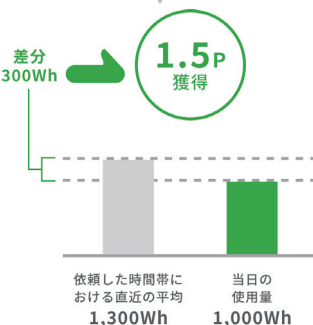

アクションポイント獲得イメージ

依頼した時間帯における
「直近の平均使用量」が
1,300Wh のご家庭の場合

※一例として、ポイント単価 5ポイント/1,000Whで計算しています。
ポイント単価は毎回異なります。(最大 40ポイント)
※ポイントは各月で集計します。その際、小数点以下は切り上げます。

アクションができなくても
ペナルティはないので安心！

メール通知に対し、毎回アクションを起こさなくても大丈夫。無理せず、可能な範囲で取り組んでいただけます。

STEP3

たまったアクションポイントはデジタルギフトでプレゼント！

アクションポイントは…

P 1ポイント → **¥ 2円** ※3
に換算します！

アクション
実施で

GET!!

GET

達成特典

デジタルギフト ※4

※3 国の節電プログラムより 1円、入間ガスより 1円、合計 2円に換算いたします。国の補助事業による達成特典については、現在国に申請中です。

※4 達成特典は 2023年 4月以降に、エントリーの際にご入力いただきましたメールアドレスにお届けします。

デジタルギフト
交換ラインナップ

※本キャンペーンは入間ガス株式会社による提供です。本キャンペーンについてのお問い合わせは Amazon ではお受けしておりません。お問い合わせは入間ガス株式会社までお願いいたします。
※Amazon、Amazon.co.jp およびそれらのロゴは Amazon.com, Inc. またはその関連会社の商標です。
※PayPay マネーライトが付与されます。出金はできません。
※「QUO カード Pay」もしくは「クオ・カード ペイ」およびそれらのロゴは株式会社クオカードの登録商標です。

入間ガス株式会社

埼玉県入間市扇台1丁目5番25号 営業開発チーム

Tel 04-2964-1572

入間ガス

検索

<https://www.irumagas.co.jp>

▼入間ガス HP