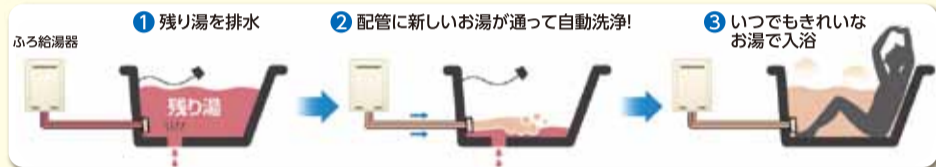

めぐみんの入間マガしポ2 に行ってきた!

2018.11.25

エンブレムは
サクラソウと
シラコバトが
モターフ

デフサッカーとは?

聴覚障害者のサッカーのこと。
選手は耳が聞こえない
けれど ルールは同じな
ので、聴者とも対戦
できる

Saitama Deaf Football Club

1980年創立の埼玉唯一の聴覚障害者サッカー部。
2017年には聴覚障害者のオリンピックであるデフリンピックの代表選手に選ばれた人も。

現在は元Jリーグの監督とともに埼玉県の社会人リーグ「上尾市リーグ」に参戦している

入間市の選手もいるよ!

ピンクのユニフォーム
オレンジは練習者

手話やサッカーに興味のある女子マネージャー8人がサポート!

ぜひ応援にきてください! ⇨ スケジュール・詳細はホームページから <https://sdfc.jp>

エネルギーいるま

便利 快適 安心 暮らしの設備機器ガイド

これまでの給湯器の
不満を解決!

フルオートタイプ給湯器

“おいだき配管”は汚れが溜まっていそうで、心配!?

「配管の中の残り湯が、翌日の湯はり時に浴槽に入るのが気になる」という人が、44%も!

そんなお悩みを解決!「おいだき配管自動洗浄」で安心。

浴槽の栓を抜くと配管に新しいお湯が通り、汚れや水アカ、入浴剤などを自動洗浄します。

気になる
44%

実証!「おいだき配管自動洗浄」で
残り湯の細菌が1/3以下に。

「おいだき配管自動洗浄」
機能を6割以上の方が
「欲しい」と回答
しました!

知っておきたい! 住まいの安全チェック

震度5以上の揺れで、ガスは自動的に止まります。

揺れがおさまって安全確認できた後、「あ、ガス器具が全部使えない!」という時は、あわてず次の手順で復帰作業を行いましょう。

- 1 ガスメーターでガスを止めている時は、表示ランプが赤く点滅しています。
- 2 赤いランプの点滅を確認したら、すべてのガス器具の元栓を閉め、復帰ボタンのキャップを左に回して取ります。
※ガスメーターの栓は閉めず、OPEN のままで!
- 3 復帰ボタンを奥までしっかり押し、すぐに指を離します。
- 4 3分待ち、赤いランプが消えていたら、復帰作業完了。ガスを再びお使いいただけます。