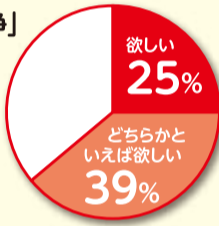

めぐみんの入間マガしポ2 に行ってきた!

2018.11.25

エンブレムは
サクラソウと
シラコバトが
モターフ

デフサッカーとは?

聴覚障害者のサッカーのこと。
選手は耳が聞こえない
けれど ルールは同じな
ので、聴者とも対戦
できる

Saitama Deaf Football Club

1980年創立の埼玉唯一の聴覚障害者サッカー部。
2017年には聴覚障害者のオリンピックであるデフリンピックの代表選手に選ばれた人も。

フルオートタイプ給湯器

“おいだき配管”は汚れが溜まっていそうで、心配!?

「配管の中の残り湯が、翌日の湯はり時に浴槽に入るのが気になる」という人が、44%も!

そんなお悩みを解決!「おいだき配管自動洗浄」で安心。

浴槽の栓を抜くと配管に新しいお湯が通り、汚れや水アカ、入浴剤などを自動洗浄します。

気になる
44%

実証!「おいだき配管自動洗浄」で
残り湯の細菌が1/3以下に。

「おいだき配管自動洗浄」
機能を6割以上の方が
「欲しい」と回答
しました!

知っておきたい! 住まいの安全チェック

震度5以上の揺れで、ガスは自動的に止まります。

揺れがおさまって安全確認できた後、「あ、ガス器具が全部使えない!」という時は、あわてず次の手順で復帰作業を行いましょう。

- 1 ガスメーターでガスを止めている時は、表示ランプが赤く点滅しています。
- 2 赤いランプの点滅を確認したら、すべてのガス器具の元栓を閉め、復帰ボタンのキャップを左に回して取ります。
※ガスメーターの栓は閉めず、OPEN のままで!
- 3 復帰ボタンを奥までしっかり押し、すぐに指を離します。
- 4 3分待ち、赤いランプが消えていたら、復帰作業完了。ガスを再びお使いいただけます。