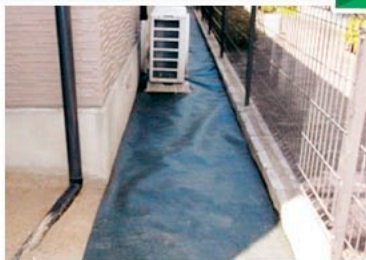

### 防草シートを止める杭によるガス管が破損する事故が多発しています

防草シートを敷くときは、まず当社へガス管が埋まっているかどうか、確認をお願いします。住宅の敷地内にはガス管が埋設されている部分があります。

防草シートを用意して『杭を打つ』『シャベルで掘る』際には当社まで一度ご確認下さい。