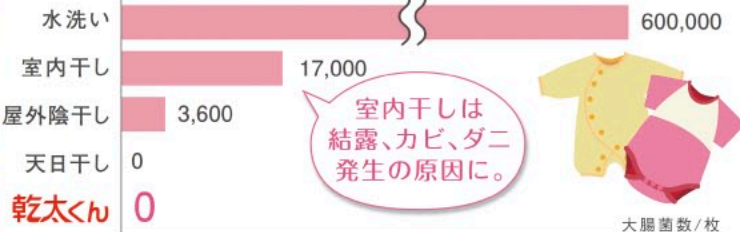

### 清潔乾燥

雨の日はもちろん！PM2.5、黄砂、花粉の多い日にも大活躍。パワフル温風でしっかり除菌し赤ちゃんの衣類乾燥にも最適ですよ。

洗濯機 + 乾太くん

全自動洗濯乾燥機

2回の乾燥も約2時間半で終了

#### 除菌効果比較

大腸菌数/枚